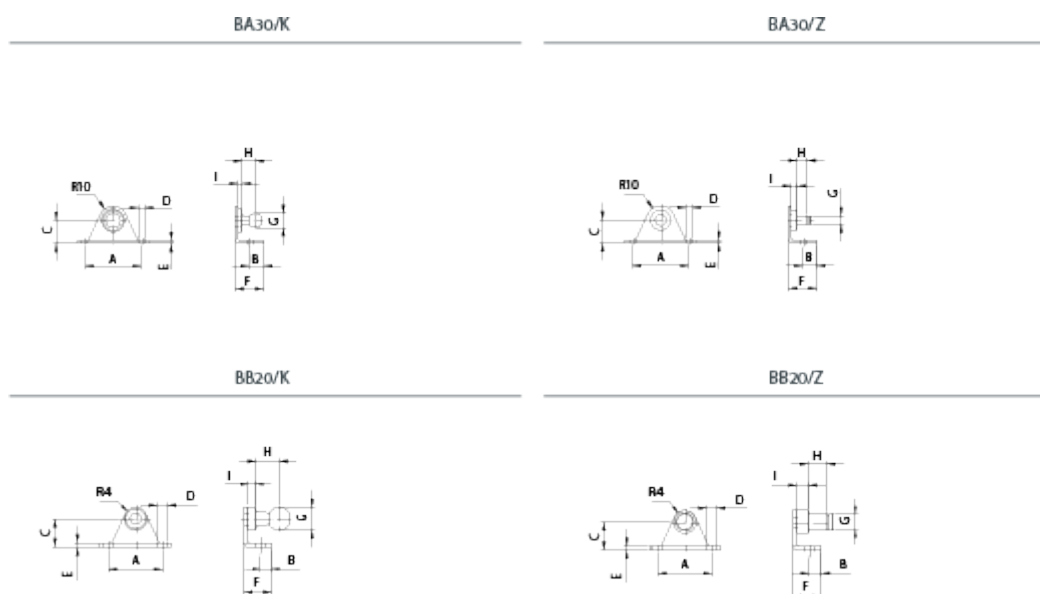

Varenummer: 04HBB20Z06V4

Beskrivelse: Stabilus Industry Line Sidebeslag rustfast, vinkel Rustfast AISI316L/316Ti
Type BB20Z06V4 M6

Mål

A = 19

B = 4.25

C = 10

D = 3.4

E = 1.5

F = 10

G = 6

H = 7

I = 4

Stability = 180 N